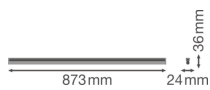

Caract ristiques Ledvance R glette LED Linear Compact High Output 15W
1500lm - 830 Blanc Chaud | 90cm

[Voir le produit](#)

Informations G n rales

R�f.	234127
EAN	4058075106239
Code Fabricant	4058075106239
Marque	Ledvance
Nom du fabricant	LN COMP HO 900 15W/3000K
Lampdirect Garantie Totale	5 ans
Dur�e de Vie Moyenne (heure)	50000

Informations techniques

Technologie	LED Int�gr�
Substitut (Watt)	1x21
Puissance (W)	15W
Tension (V)	220-240
Dimmable	Non dimmable
Couleur Claire	Blanc
Code Couleur	830 Blanc Chaud
Couleur de Lumi�re (Kelvin)	3000 Blanc Chaud
Indice de Rendu des Couleurs (Ra)	80-89 - Bon rendu des couleurs
Options de couleur	Couleur unique
Flux Lumineux (Lumen)	1500lm
Efficacit� Lumineuse (Lm/W)	100
Facteur de puissance	>0.50

Lampe Incluse	Oui
Convient pour l'Extérieur	Non
Longueur	90cm
Référence Article	Réglette LED

Informations de l'appareil

Montage	Surface
Indice de Protection	IP20 - Légère protection à la poussière
Indice IK = Résistance au choc	IK03 - 0.35 joule
Matériaux	PC (Polycarbonate)
Couleur du Luminaire	Blanc
Couleur du boîtier	Blanc
Eclairage de Secours	Pas d'éclairage de secours
Gamme	Linear

Dimensions

Longueur (mm)	873
Largeur (mm)	24
Hauteur (mm)	36

Informations du capteur

Type de capteur Pas de détecteur

Pourquoi choisir Lampdirect?

-  Partenaire des **professionnels**
-  Un chargé **d'affaires dédié**
-  Jusqu'à **7 ans de garantie**
-  Retours faciles **jusqu'à 14 jours**