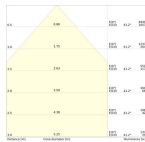

Caractéristiques Ledvance Downlight
Slim Alu Blanc 25W 2500lm 90D - 830
Blanc Chaud | Diamètre 280mm - IP44