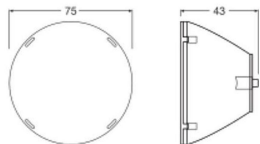

## Caractéristiques Ledvance Spot Sur Rail Réflecteur Pour 30W 36D

[Voir le produit](#)

### Dimensions

Longueur (mm)	75
Hauteur (mm)	43

**Pourquoi choisir Lamdirect?**

Diamètre (mm) 75

Partenaire des professionnels Un chargé d'affaires dédié

Jusqu'à 7 ans de garantie Retours faciles jusqu'à 14 jours