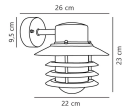

Caractéristiques Nordlux Vejers
 Applique Murale Acier Galvanisé et
 Verre Gris | IP54 - Convient pour E27

[Voir le produit](#)

Informations Générales

Réf.	5701581210578
EAN	5701581210578
Code Fabricant	74461031
Marque	Nordlux
Nom du fabricant	Vejers Down Wall Lamp Galvanized
Lampdirect Garantie Totale	5 ans

Informations techniques

Technologie	Luminaire Retrofit
Tension (V)	220-240
Dimmable	Oui, avec une ampoule dimmable seulement
Convient pour	E27
Lampe Incluse	Non
Nombre de lampes	1
Puissance Maximale Estimée	60
Inclinable	Non
Montage	Fixation murale
Eclairage de Secours	Pas d'éclairage de secours
Référence Article	Retrofit Decorative Lighting

Dimensions

Longueur (mm)	230
Largeur (mm)	220

Informations du capteur

Type de capteur	Pas de détecteur
-----------------	------------------

Pourquoi choisir Lampdirect?

-  Partenaire des **professionnels**
-  Un chargé **d'affaires dédié**
-  Jusqu'à **7 ans de garantie**
-  Retours faciles **jusqu'à 14 jours**