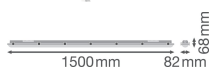

Caractéristiques Lot 6x Ledvance Réglette LED Étanche Imperméable 58W 8000lm - 865 Lumière Du Jour | 150cm

[Voir le produit](#)

Informations Générales

Réf.	258871
EAN	8719157077026
Code Fabricant	8719157077026
Marque	Ledvance
Nom du fabricant	Multipack 6x DP 1500 58W 865 IP65 GY
Lampdirect Garantie Totale	5 ans
Durée de Vie Moyenne (heure)	50000

Informations techniques

Technologie	LED Intégré
Substitut (Watt)	2x58
Puissance (W)	58W
Tension (V)	220-240
Dimmable	Non dimmable
Couleur Claire	Blanc
Code Couleur	865 Lumière du Jour
Couleur de Lumière (Kelvin)	6500 Lumière du Jour
Indice de Rendu des Couleurs (Ra)	80-89 - Bon rendu des couleurs
Options de couleur	Couleur unique
Flux Lumineux (Lumen)	8000lm
Efficacité Lumineuse (Lm/W)	135
Lampe Incluse	Oui
Longueur	150cm

Référence Article

Réglette LED Étanche

Informations de l'appareil

Montage	Surface
Connexion du Luminaire	Borne, 3 pôles
Couverture Optique	PC (Polycarbonate)
Indice de Protection	IP65 - Résistant à la poussière et à l'eau (jets d'eau)
Indice IK = Résistance au choc	IK08 - 5 Joule
Température de fonctionnement	-25 to +40
Couleur du Luminaire	Gris
Eclairage de Secours	Pas d'éclairage de secours
Gamme	DAMP PROOF

Dimensions

Longueur (mm)	1500
Largeur (mm)	82
Hauteur (mm)	68

Informations du capteur

Type de capteur Pas de détecteur

Pourquoi choisir Lampdirect?

-  Partenaire des **professionnels**
-  Un chargé **d'affaires dédié**
-  Jusqu'à **7 ans de garantie**
-  Retours faciles **jusqu'à 14 jours**