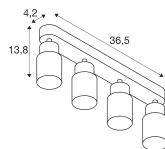

Specificaties SLV Puri 2.0 Aluminium Spot Zwart | Geschikt voor 4x GU10

[Bekijk product](#)

Algemene informatie

Artikelnummer	260604
EAN	4024163293822
Fabrikantcode	1008344
Merk	SLV
Fabrikantnaam	PURI 2.0 Tube, wand- en plafondopbouwarmatuur, long, 4x max. 6W GU10,
Lampdirect All-in garantie	5 jaar
Levensduur (uur)	0

Afmetingen

Lengte (mm)	365
Breedte (mm)	55
Hoogte (mm)	138

Sensor Informatie

Sensortype	Geen sensor
------------	-------------

Waarom Lampdirect?

 Bestel bij de **grootste lichtspecialist** van Europa

 **Offerte** op maat