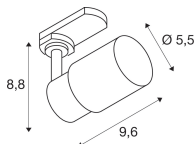

Specificaties SLV Railspot Puri 2.0 3-
Fase Aluminium Zwart | Geschikt voor
1x GU10 - Dimbaar

[Bekijk product](#)

Algemene informatie

Artikelnummer	262240
EAN	4024163294607
Fabrikantcode	1008266
Merk	SLV
Fabrikantnaam	PURI 2.0 Tube 3-fase zw/zw 1xGU10
Lampdirect All-in garantie	5 jaar
Levensduur (uur)	0

Technische Informatie

Techniek	Armatuur met Fitting
Watt	0W
Maximale Wattage Lamp	6
Netspanning (Volt)	220-240
Dimbaar	Dimbaar
Lichtopbrengst (Lumen)	0lm
Noodverlichting	Geen Noodverlichting
Type product	Railspot met Fitting

Afmetingen

Lengte (mm)	69
Breedte (mm)	55
Hoogte (mm)	140

Sensor Informatie

Sensortype	Geen sensor
------------	-------------

Waarom Lampdirect?

Bestel bij de **grootste lichtspecialist** van Europa

Offerte op maat