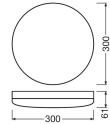

Specificaties Ledvance LED Bulkhead Surface 300 Wit 24W 1800lm - 830 Warm Wit | 300mm - IP65

[Bekijk product](#)

Algemene informatie

Artikelnummer	231356
EAN	4058075062207
Fabrikantcode	LVSFCC300830
Merk	Ledvance
Fabrikantnaam	Surface-C LED 300 24W/3000K IK10
Lampdirect All-in garantie	5 jaar
Levensduur (uur)	50000
D-Mark	Ja

Technische Informatie

Techniek	LED Geïntegreerd
Vervangt (Watt)	2x26
Watt	24W
Netspanning (Volt)	220-240
Dimbaar	Niet Dimbaar
Kleurcode	830 Warm Wit
Lichtkleur (Kelvin)	3000 Warm Wit
Kleurweergave (Ra)	80-89 - Goede kleurweergave
Lichtkleur	Wit
Kleurinstelling	Enkele kleur

Lichtopbrengst (Lumen)	1800lm
Lumen Watt Verhouding (Lm/W)	75
Optische Afdekking	Polycarbonate (PC)
Powerfactor	>0.90
Type product	LED Bulkheads

Armatuur Informatie

Type Armatuur	Professioneel
Montage	Opbouwmontage
Geschikt voor Buitengebruik	Ja
IP-Waarde	IP65 - Stof- en Waterdicht
Slagvastheid (IK-waarde)	IK10 - 20 Joule
Kleur Armatuur	Wit
Behuizing	Polycarbonaat
Kleur behuizing	Wit
Noodverlichting	Geen Noodverlichting
Product Serie	Compact

Afmetingen

Lengte (mm)	300
Breedte (mm)	300
Hoogte (mm)	56

Waarom Lampdirect?

Sensor Informatie

Sensortype

Bestel bij de **grootste lichtspecialist** van Europa
Geen sensor

 **Offerte** op maat

Tot 7 jaar **all-in garantie**