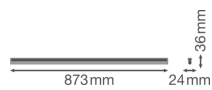

Specificaties Ledvance LED Montagebalk Linear Compact High Output
15W 1500lm - 840 Koel Wit | 90cm

[Bekijk product](#)

Algemene informatie

Artikelnummer	234128
EAN	4058075106253
Fabrikantcode	4058075106253
Merk	Ledvance
Fabrikantnaam	LN COMP HO 900 15W/4000K
Lampdirect All-in garantie	5 jaar
Levensduur (uur)	50000

Technische Informatie

Techniek	LED Geïntegreerd
Vervangt (Watt)	1x21
Watt	15W
Netspanning (Volt)	220-240
Dimbaar	Niet Dimbaar
Lichtkleur	Wit
Kleurcode	840 Koel Wit
Lichtkleur (Kelvin)	4000 Koel Wit
Kleurweergave (Ra)	80-89 - Goede kleurweergave
Kleurinstelling	Enkele kleur
Lichtopbrengst (Lumen)	1500lm
Lumen Watt Verhouding (Lm/W)	100
Powerfactor	>0.50