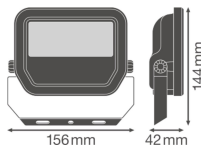

Specificaties Ledvance LED Floodlight
GEN 3 Wit 20W 2400lm 100D - 865
 Daglicht | IP65 - Symmetrisch -
 Vervangt 50W

[Bekijk product](#)

Algemene informatie

Artikelnummer	239595
EAN	4058075421073
Fabrikantcode	4058075421073
Merk	Ledvance
Fabrikantnaam	FL PFM 20W/6500K SYM 100 WT
Lampdirect All-in garantie	5 jaar
Levensduur (uur)	70000

Technische Informatie

Techniek	LED Geïntegreerd
Watt	20W
Vervangt (Watt)	40
Netspanning (Volt)	220-240
Dimbaar	Niet Dimbaar
Kleurcode	865 Daglicht Wit
Lichtkleur (Kelvin)	6500 Daglicht Wit
Kleurweergave (Ra)	80-89 - Goede kleurweergave
Lichtkleur	Wit
Kleurinstelling	Enkele kleur
Lichtopbrengst (Lumen)	2400lm

Lumen Watt Verhouding (Lm/W)	120
Gradenbundel (graden)	100
Powerfactor	>0.90
Type product	LED Breedstralers

Armatuur Informatie

Montage	Opbouwmontage
Armatuur Aansluiting	Kabel, 3-polig
Optische Afdekking	Glas
Lichtdistributie	Symmetrisch
IP-Waarde	IP65 - Stof- en Waterdicht
Slagvastheid (IK-waarde)	IK07 - 2 Joule
Bedrijfstemperatuur	-30 to +50
Kleur Armatuur	Wit
Behuizing	Aluminium
Kleur behuizing	Wit
Product Serie	Performance

Afmetingen

Lengte (mm)	144
Breedte (mm)	156
Hoogte (mm)	42

Waarom Lampdirect?

Sensor Informatie

Sensortype  Bestel bij de **grootste lichtspecialist** van Europa  **Offerte** op maat
Geen sensor

 Tot 7 jaar **all-in garantie**  **Gemakkelijk** retourneren