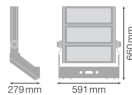

Specificaties Ledvance LED Floodlight
MAX Grijs 900W 117000lm 10D - 757
Daglicht | IP66 - Symmetrisch

[Bekijk product](#)

Algemene informatie

Artikelnummer	243790
EAN	4058075580626
Fabrikantcode	4058075580626
Merk	Ledvance
Fabrikantnaam	FL MAX LUM P 900W 757 SYM 10 WAL LEDV
Lampdirect All-in garantie	3 jaar
Levensduur (uur)	100000

Technische Informatie

Techniek	LED Geïntegreerd
Watt	900W
Dimbaar	Niet Dimbaar
Kleurcode	757 Koel Wit
Lichtkleur (Kelvin)	5700 Koel Wit
Kleurweergave (Ra)	70-79
Lichtkleur	Wit
Kleurinstelling	Enkele kleur
Lichtopbrengst (Lumen)	117000lm
Lumen Watt Verhouding (Lm/W)	130
Gradenbundel (graden)	10

Powerfactor	>0.90
Type product	LED Breedstralers

Armatuur Informatie

Montage	Opbouwmontage
Inclusief Lamp	Ja
Armatuur Aansluiting	Terminal, 3-Pole (L, N, PE)
Optische Afdekking	Glas
Lichtdistributie	Symmetrisch
IP-Waarde	IP66 - Volledig Stof- en Waterdicht
Slagvastheid (IK-waarde)	IK08 - 5 Joule
Bedrijfstemperatuur	-30 to +50
Kleur Armatuur	Aluminium, Wit
Behuizing	Aluminium
Kleur behuizing	Wit/Aluminium
Product Serie	Max

Afmetingen

Lengte (mm)	1300
Breedte (mm)	591
Hoogte (mm)	279

Sensor Informatie

Waarom Lampdirect?

Sensortype

Geen sensor

Bestel bij de **grootste lichtspecialist** van Europa

Offerte op maat