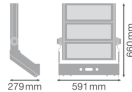

Specificaties Ledvance LED Floodlight
MAX Grijs 900W 120000lm 60D - 757
Daglicht | IP66 - Symmetrisch

[Bekijk product](#)

Algemene informatie

Artikelnummer	243792
EAN	4058075580640
Fabrikantcode	4058075580640
Merk	Ledvance
Fabrikantnaam	FL MAX LUM P 900W 757 SYM 60 WAL LEDV
Lampdirect All-in garantie	3 jaar
Levensduur (uur)	100000

Technische Informatie

Techniek	LED Geïntegreerd
Watt	900W
Dimbaar	Niet Dimbaar
Kleurcode	757 Koel Wit
Lichtkleur (Kelvin)	5700 Koel Wit
Kleurweergave (Ra)	70-79
Lichtkleur	Wit
Kleurinstelling	Enkele kleur
Lichtopbrengst (Lumen)	120000lm
Lumen Watt Verhouding (Lm/W)	133
Gradenbundel (graden)	60

Powerfactor	>0.90
Type product	LED Breedstralers

Armatuur Informatie

Montage	Opbouwmontage
Inclusief Lamp	Ja
Armatuur Aansluiting	Terminal, 3-Pole (L, N, PE)
Optische Afdekking	Glas
Lichtdistributie	Symmetrisch
IP-Waarde	IP66 - Volledig Stof- en Waterdicht
Slagvastheid (IK-waarde)	IK08 - 5 Joule
Bedrijfstemperatuur	-30 to +50
Kleur Armatuur	Aluminium, Wit
Behuizing	Aluminium
Kleur behuizing	Wit/Aluminium
Product Serie	Max

Afmetingen

Lengte (mm)	1300
Breedte (mm)	591
Hoogte (mm)	279

Sensor Informatie

Waarom Lampdirect?

Sensortype

Geen sensor

Bestel bij de **grootste lichtspecialist** van Europa

Offerte op maat