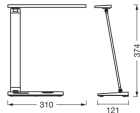

[Bekijk product](#)

Algemene informatie

Artikelnummer	262491
EAN	4058075842960
Merk	Ledvance
Fabrikantnaam	OFFICE LINE DESK BANKER 7WCCT D WT LEDV
Lampdirect All-in garantie	5 jaar
Levensduur (uur)	25000

Technische Informatie

Techniek	LED Geïntegreerd
Netspanning (Volt)	220-240
Watt	7W
Dimbaar	Dimbaar met Touch
Aantal lichtpunten	1
Kleurcode	830 Warm Wit, 840 Koel Wit, 865 Daglicht Wit
Lichtkleur (Kelvin)	3000 Warm Wit, 4000 Koel Wit, 6500 Daglicht Wit
Kleurweergave (Ra)	80-89 - Goede kleurweergave
Lichtkleur	Wit
Kleurinstelling	CCT
Lumen Watt Verhouding (Lm/W)	75
Powerfactor	>0.70