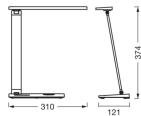

[Bekijk product](#)

Algemene informatie

Artikelnummer	262502
EAN	4058075843004
Merk	Ledvance
Fabrikantnaam	OFFICE LINE DESK BANKER 17WCCTDICWTLEDV
Lampdirect All-in garantie	5 jaar
Levensduur (uur)	25000

Technische Informatie

Techniek	LED Geïntegreerd
Netspanning (Volt)	220-240
Watt	17W
Dimbaar	Dimbaar met Touch
Aantal lichtpunten	1
Kleurcode	830 Warm Wit, 840 Koel Wit, 865 Daglicht Wit
Lichtkleur (Kelvin)	3000 Warm Wit, 4000 Koel Wit, 6500 Daglicht Wit
Kleurweergave (Ra)	80-89 - Goede kleurweergave
Lichtkleur	Wit
Kleurinstelling	CCT
Lumen Watt Verhouding (Lm/W)	38
Powerfactor	>0.70