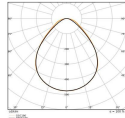

[Bekijk product](#)

Algemene informatie

Artikelnummer	251079
EAN	4099854187292
Fabrikantcode	4099854187292
Merk	Ledvance
Fabrikantnaam	PANEL ECO 600 UGR<19 600 E 36W 830 U19
Lampdirect All-in garantie	3 jaar
Levensduur (uur)	50000

Technische Informatie

Techniek	LED Geïntegreerd
Vervangt (Watt)	4x18
Watt	36W
Netspanning (Volt)	220-240
Dimbaar	Niet Dimbaar
Kleurcode	830 Warm Wit
Lichtkleur (Kelvin)	3000 Warm Wit
Kleurweergave (Ra)	80-89 - Goede kleurweergave
Lichtkleur	Wit
Kleurinstelling	Enkele kleur
Lichtopbrengst (Lumen)	3600lm