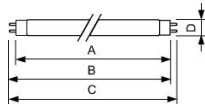

Specificaties Philips MASTER TL-D 18W - Rood | 60cm

[Bekijk product](#)

Algemene informatie

| | |
|----------------------------|-----------------------------|
| Artikelnummer | 110197 |
| EAN | 8711500726841 |
| Fabrikantcode | 72684140 |
| Merk | Philips |
| Fabrikantnaam | TL-D Colored 18W Red 1SL/25 |
| Aantal in omdoos | 25 |
| Lampdirect All-in garantie | 5 jaar |
| Energielabel oud | E |
| Levensduur (uur) | 15000 |
| Roteerbaar | Nee |

Technische Informatie

| | |
|------------------------------|--|
| Techniek | Fluorescent |
| Watt | 18W |
| Dimbaar | Dimbaar i.c.m. een dimbaar voorschakelapparaat |
| Lampvoet (fitting) | G13 (T8/TL-D) |
| Lichtkleur | Rood |
| Kleurinstelling | Enkele kleur |
| Lichtopbrengst (Lumen) | 25lm |
| Lumen Watt Verhouding (Lm/W) | 1 |
| Voorschakelapparaat Benodigd | Ja |

| | |
|----------------|------------------|
| Lengte TL-Buis | 60cm |
| Sensortype | Geen sensor |
| Type product | TL-D / T8 Buizen |

Lamp Informatie

| | |
|---------------|---------------|
| EOC8 | 72684140 |
| Kenmerk(en) | Rood |
| Product Serie | TL-D gekleurd |

Afmetingen

| | |
|---------------|-----|
| Lengte (mm) | 600 |
| Diameter (mm) | 28 |

Waarom Lampdirect?

Bestel bij de **grootste lichtspecialist** van Europa

Offerte op maat

Tot 7 jaar **all-in garantie**