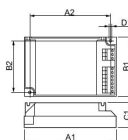

Specificaties Philips HF-P 218 PL-T/C III 220-240V

[Bekijk product](#)

Product Details

Aantal in omdoos 12

Algemene informatie

Artikelnummer	180414
EAN	8711500881038
Fabrikantcode	83417800
Merk	Philips
Fabrikantnaam	HF-P 1/218 PL-T/C III 220-240V
Lampdirect All-in garantie	1 jaar