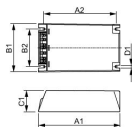

## Specificaties Philips PrimaVision Xtreme HID-PV Xt 90 CPO L1 208-277V

[Bekijk product](#)