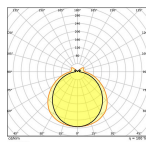

[Bekijk product](#)

Algemene informatie

Artikelnummer	257409
EAN	8719157070300
Fabrikantcode	8719157070300
Merk	Ledvance
Fabrikantnaam	Multipack 10x DULUX LED F24 EM V 12W 840 2G10 LEDV
Aantal in omdoos	10
Lampdirect All-in garantie	3 jaar
Energielabel	E
Levensduur (uur)	30000

Technische Informatie

Techniek	LED
Vervangt (Watt)	24
Watt	12W
Dimbaar	Niet Dimbaar
Lampvoet (fitting)	2G10 (4-pins)
Aantal pinnen	4
Kleurcode	840 Koel Wit
Lichtkleur (Kelvin)	4000 Koel Wit
Kleurweergave (Ra)	80-89 - Goede kleurweergave